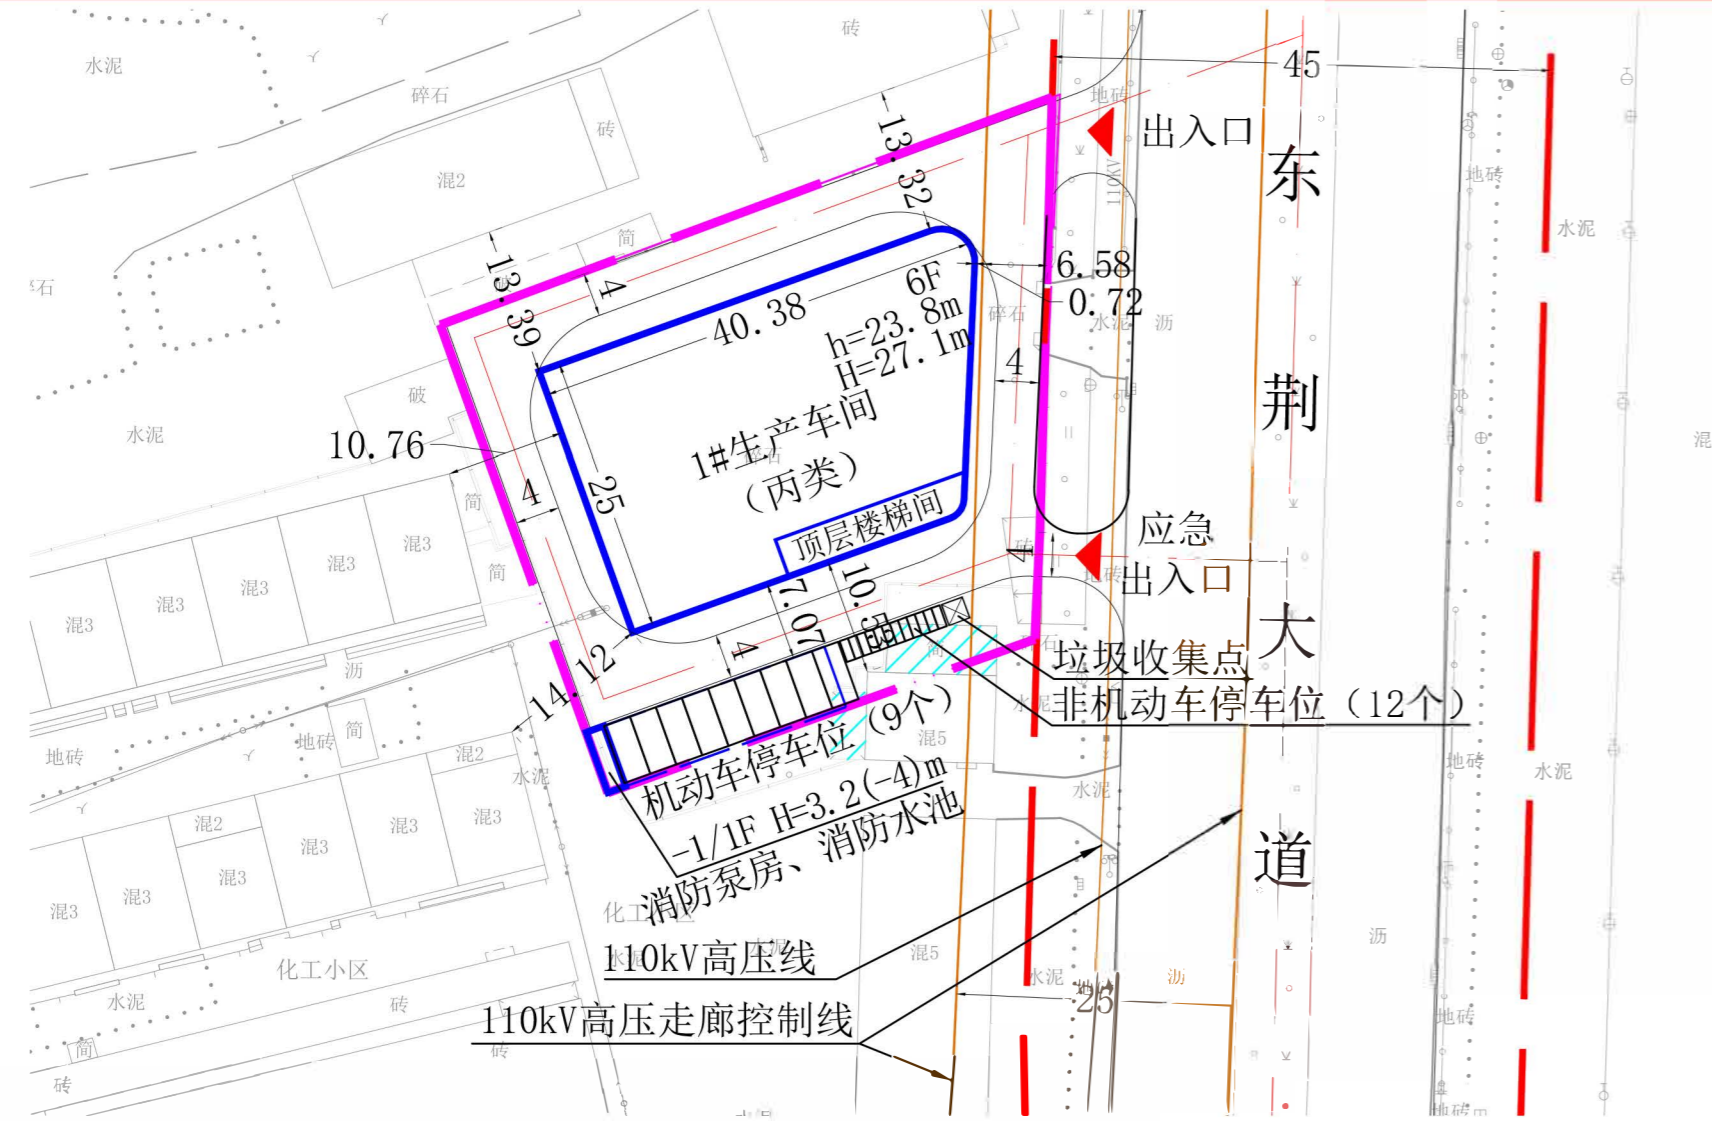

潜江市长红型煤配送中心有限公司年生产4600吨肉串制品、2000吨食品调料项目 修建性详细规划批前公示

公告

根据《中华人民共和国城乡规划法》和《湖北省城乡规划条例》的有关规定, 现对《潜江市长红型煤配送中心有限公司年生产4600吨肉串制品、2000吨食品调料项目修建性详细规划》进行批前公示, 公示期限10个自然日(2026年6月15日-2026年6月24日)。

本次规划土地使用权面积2275.64m², 规划用地2263.04m², 建筑用地928.50m², 总建筑面积5715.53m², 计容建筑面积5582.71m², 不计容建筑面积132.82m², 建筑密度41.03%, 容积率2.47, 机动车停车位9个。