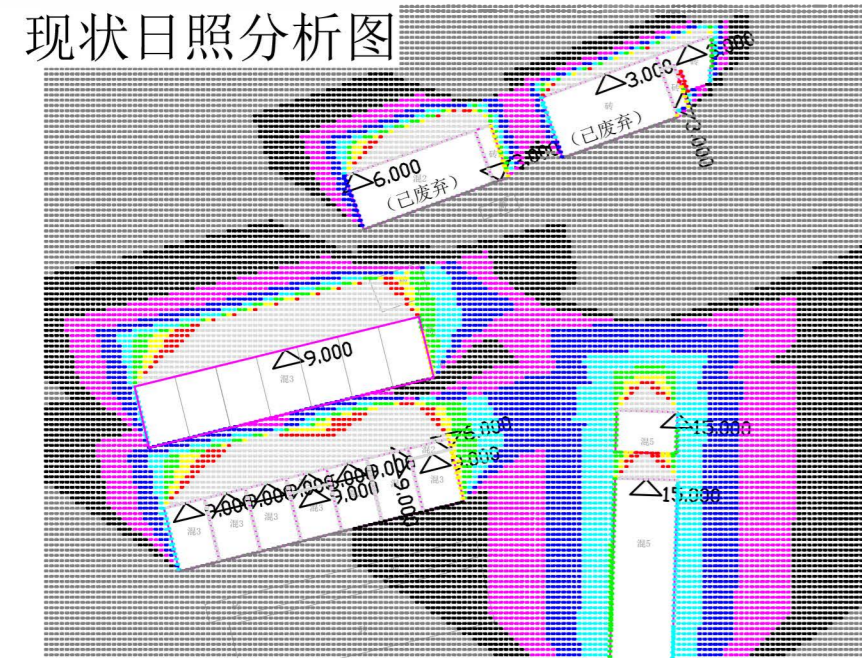

潜江市长红型煤配送中心有限公司年生产4600吨肉串制品、2000吨食品调料项目 修建性详细规划批前公示

公告

根据《中华人民共和国城乡规划法》和《湖北省城乡规划条例》的有关规定, 现对《潜江市长红型煤配送中心有限公司年生产4600吨肉串制品、2000吨食品调料项目修建性详细规划》进行批前公示, 公示期限10个自然日(2026年6月15日-2026年6月24日)。

本次规划土地使用权面积2275.64m², 规划用地2263.04m², 建筑用地928.50m², 总建筑面积5715.53m², 计容建筑面积5582.71m², 不计容建筑面积132.82m², 建筑密度41.03%, 容积率2.47, 机动车停车位9个。