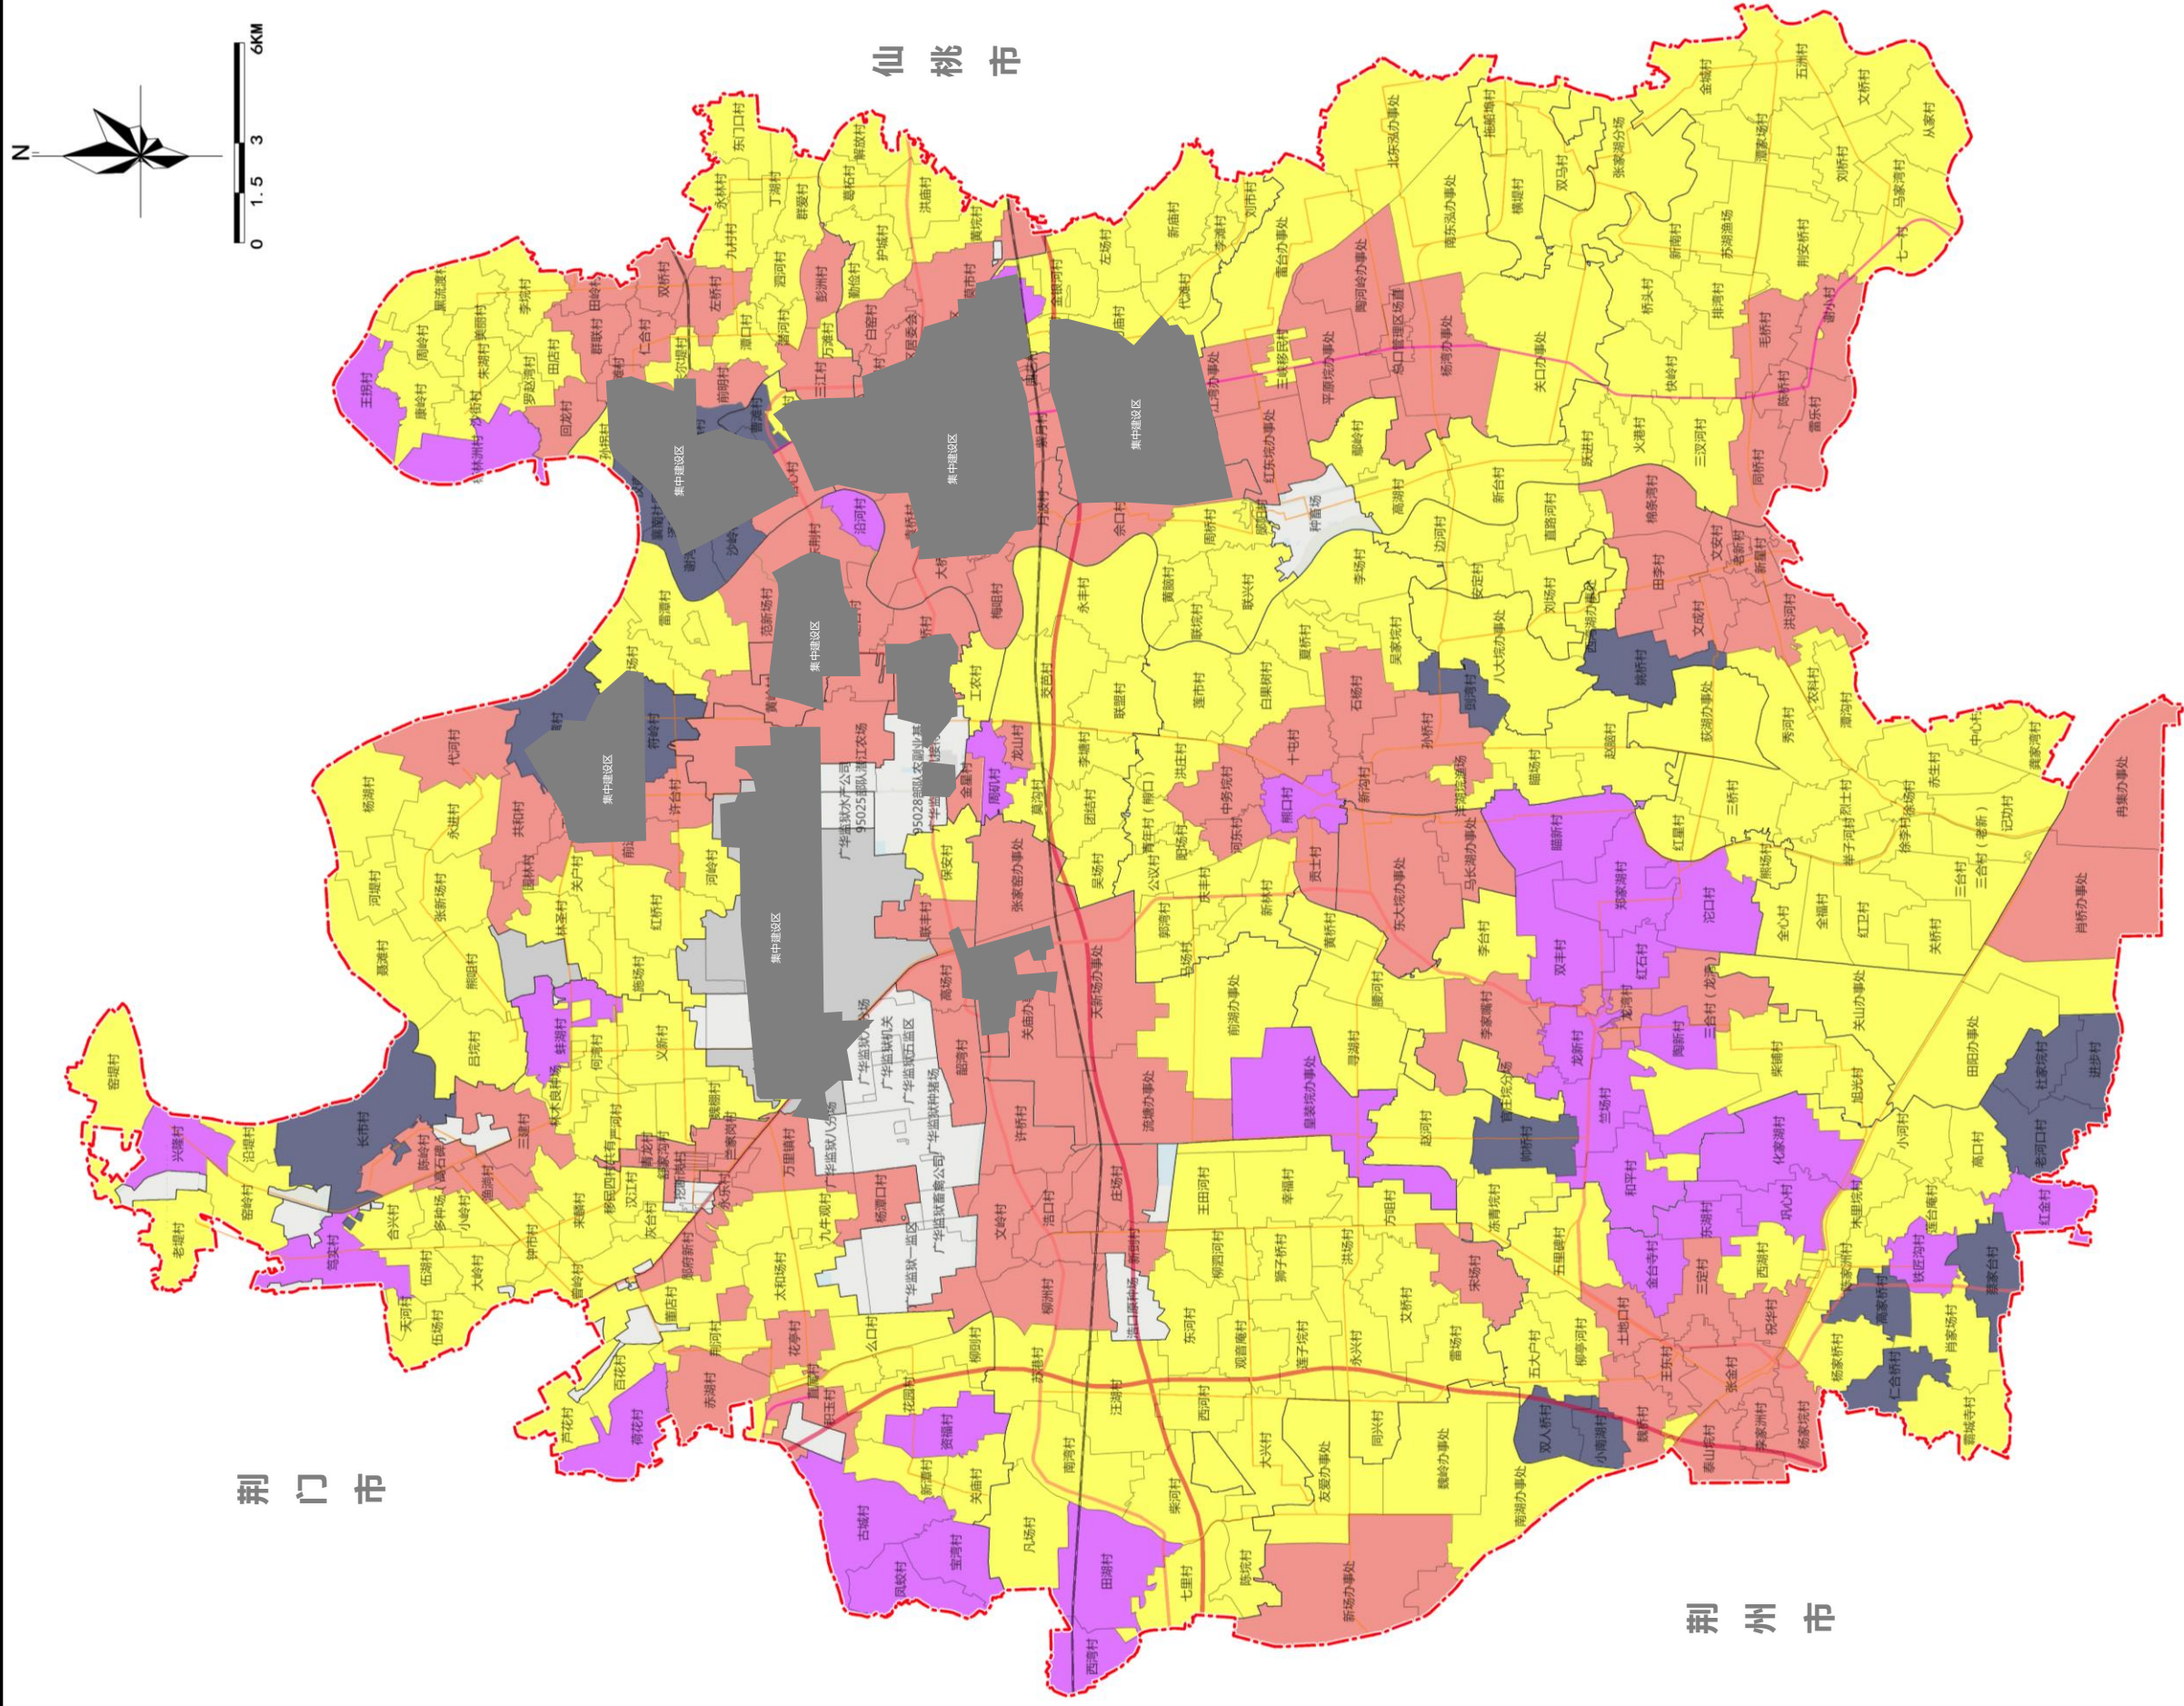

潜江市全域村庄布局规划 (2020-2035年)

- 图例：**
- 特色保护类
 - 城郊融合类
 - 集聚提升类
 - 搬迁撤并类
 - 集中建设区范围
 - 村界
 - 市域范围